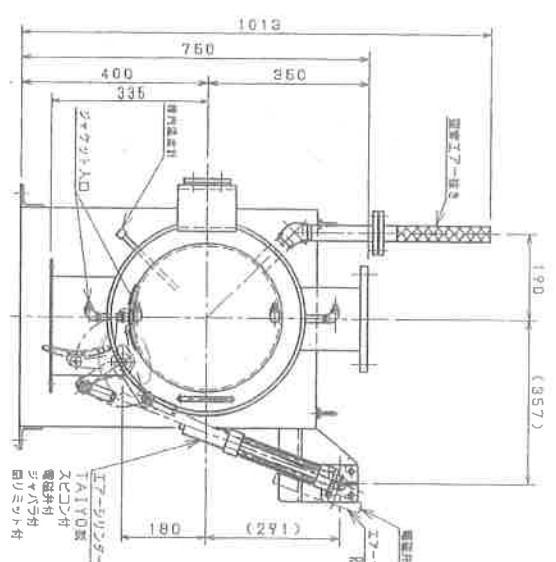

三角法	原	製	日	年	月	日	年	月	日	年	月	日

品名	材料	数量	備
WB-20型ワシエリキヤ			
外形寸法			
山形	山形	山形	山形
F-206132-06			
大平洋機工株式会社			