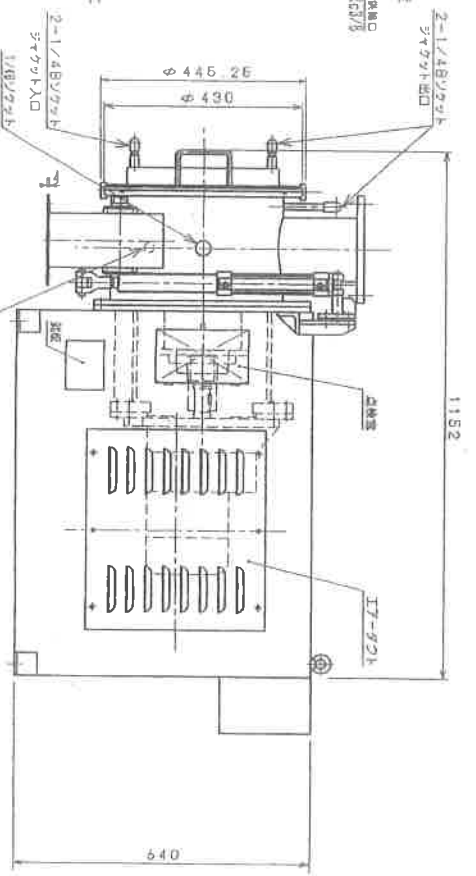

三角法	原	製	日	年	月	日	年	月	日	年	月	日

品名	材料	数量	備
WB-20型ワシエリキヤ			
外形寸法			
山形	山形	山形	山形
F-206132-06			
大平洋機工株式会社			