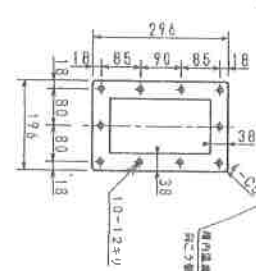

三角法	原	製	日	年	月	日	年	月	日	年	月	日

品名	材料	数量	備
WB-20型ワシエリキヤ			
外形寸法			
山形	山形	山形	山形
F-206132-06			
大平洋機工株式会社			