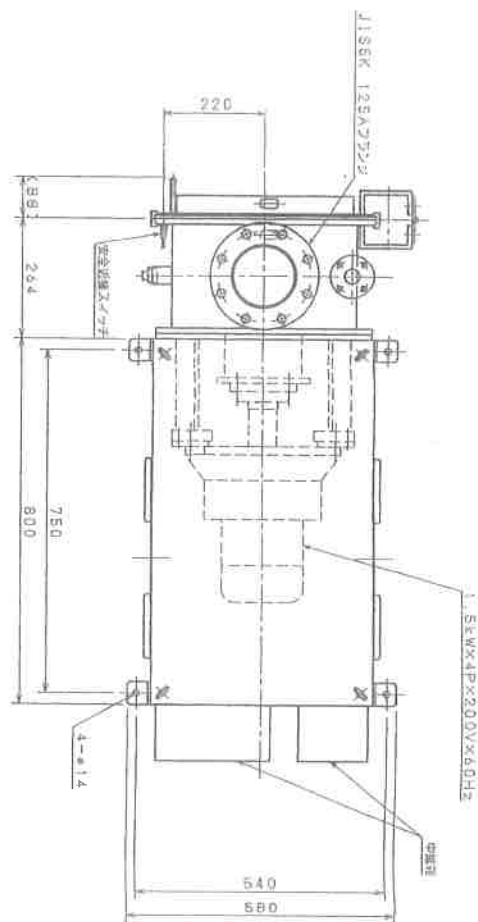

三角法	原	製	日	年	月	日	年	月	日	年	月	日

品名	材料	数量	備
WB-20型ワシエリキヤ			
外形寸法			
山形	山形	山形	山形
F-206132-06			
大平洋機工株式会社			