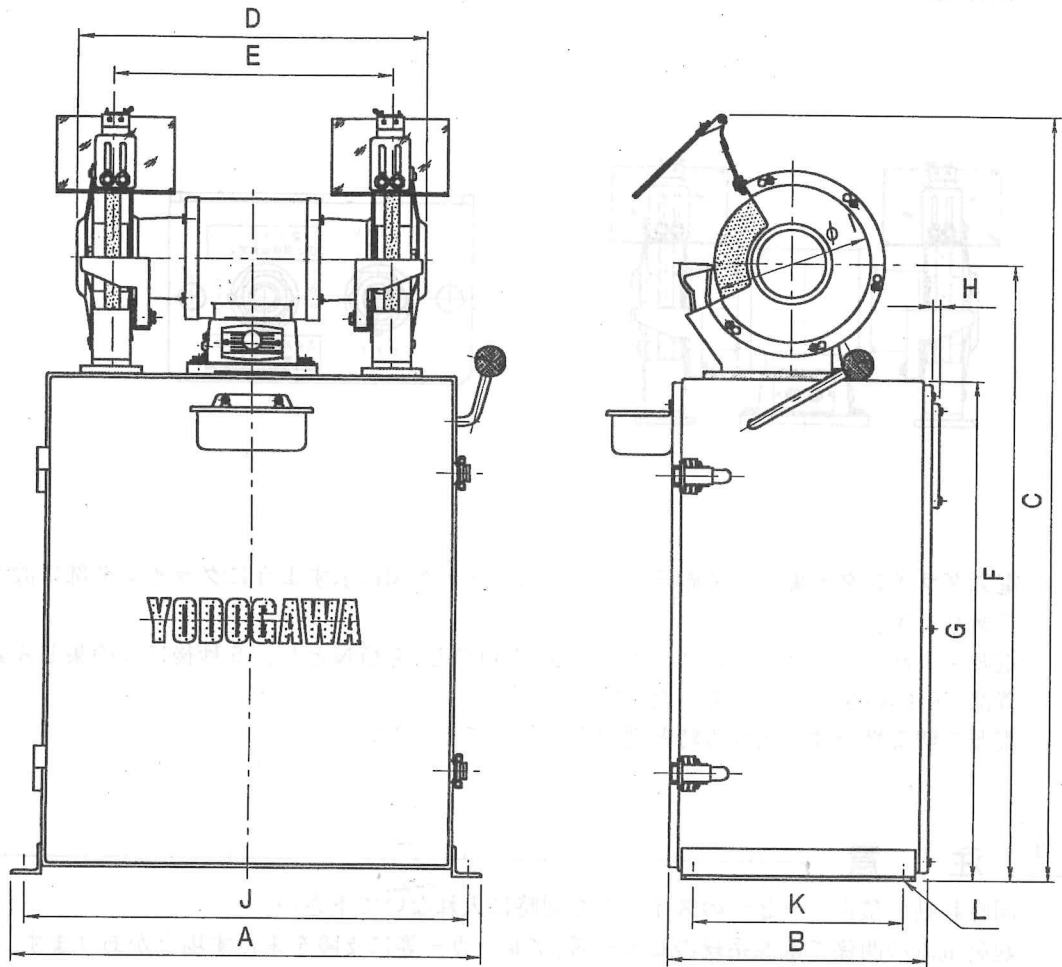

# 追 録

1. 外形寸法図 ※前扉式となり、パッチン錠による開閉となります。

型 式	A	B	C	D	E	F	G	H	I	J	K	L
FG-150S	620	344	986	376	311	810	670	10	φ150	584	280	4-φ14
FG-150T												
FG-205S	620	344	1024	459	367	820	670	10	φ205	584	280	4-φ14
FG-205T												
FG-255T	620	344	1088	553	437	860	670	10	φ255	584	280	4-φ14
FG-255TH												
FG-305T	700	440	1167	605	462	890	690	10	φ305	656	350	4-φ14
FG-355T	780	440	1190	658	478	910	690	10	φ355	736	350	4-φ18