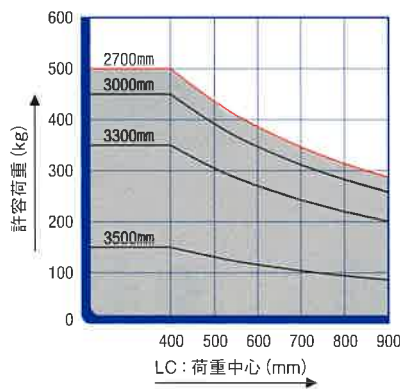

■揚高荷重曲線

- ■製品の仕様および外観は、改良のため予告なく変更することがあります。
- ■このカタログの内容は2015年3月現在のものです。
- ■京都工場並びに滋賀工場はISO9001及びISO14001の認証を取得しています。

ニチュ三菱フォークリフト株式会社

本 社 〒617-8585 京都府長岡京市東神足2-1-1 TEL.075-956-8688

ホームページアドレス <http://www.nmf.co.jp/>

■オプション

アクセサリ	バックミラー	仕 様	冷蔵庫仕様 (CS)
	バックブザー		(充電器定置式)
	ターンシグナルランプ		防塵仕様 (CD)
	フロアマット		(充電器定置式)

販売店