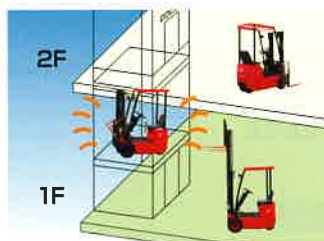

トランサーミニ

コンパクトなボディだから
限られたスペースでも
ゆとりの荷役作業!!

FB5P-50 最大荷重 500kg

車両総重量: 990kg(クラス最軽量!)
最小旋回半径: 1200mm(クラス最小)

Photo:FB5P-50

丈夫なボディ&
マストを採用

① 快適性

エレベーターにも無理なく
乗れる自重990kg。

トランサーミニ5Pは、クラス最軽量の990kg。エレベーターにも乗り込める、軽量さとコンパクトさが魅力です。床面に対する負担も少ないので階上での作業にも力を発揮。どこでも安心してお使いいただけます。

② 走行安定性

ロングホイールベースで
安定性抜群。

クラス最長のロングホイールベース(1000mm)だから、走行時の安定性に優れています。特に直進安定性は抜群で、スムーズな走行が可能。同時に、フットスペースも広々なので、快適でゆとりあるオペレーションを実現します。

③ 安定性

前輪2ドライブ方式で
シャープな旋回。

ロングホイールベースなのに最小旋回半径は、クラス最小の1200mm。その秘密は前輪2ドライブ方式。操舵角が大きくなると、内輪の回転が逆方向に回転し、その場でクルッと旋回。狭い通路での作業も楽々こなせます。

トランサーミニシリーズは、 手軽で、静かで、簡単操作。しかも経済的!

運転しやすく 広いフットスペース

電装品の最適なレイアウトと長いホイールベースで、余裕のフットスペースを確保。