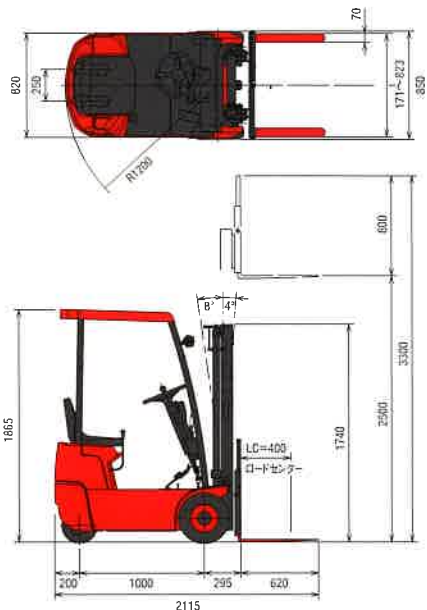

トランサーミニシリーズは、 手軽で、静かで、簡単操作。しかも経済的!

運転しやすく 広いフットスペース

電装品の最適なレイアウトと長いホイールベースで、余裕のフットスペースを確保。

フィット感に優れた コンフォタブルシート

しっかりと身体を包み込むシートを採用。疲れを軽減し、防水性、耐久性も抜群です。

誤作動を防ぐ ニュートラルセーフティ機能

万一、アクセルペダルを踏んだ状態で誤ってキースイッチを操作しても走行しない安心の機能。

長寿命 産業車両用バッテリーを搭載

ボディはコンパクトでも、産業車両のバッテリーを搭載。パワフル&長寿命です。

フルオートマイコン チャージャー搭載(100V)

マイコンがバッテリー残存量を自動的にチェックして最適充電。寒冷時や休み明けもフル稼働。

レーザーポジショナー イチギメクンを標準装備 (一部オプション)

フォークの差込み位置合わせや、ティルト水平止めが簡単。パレットや商品の破損を防止。

■主要仕様

型 式		単 位	FB5P-50	
性 能	定格荷重	kg	500	
	基準荷重中心	mm	400	
	標準揚高	mm	2500	
	フリーリフト	mm	0	
	上昇速度	負 荷	mm/s	200
		無負荷	mm/s	300
	走行速度	負 荷	km/h	8
		無負荷	km/h	9.5
最小旋回半径	mm	1200		
登坂能力(負荷)	%	10		
主 要 寸 法	全 長	mm	2115	
	全 幅	mm	850	
	全 高	ヘッドガード高さ	mm	1865
		フォーク最高位置	mm	3300
	フォーク長さ	mm	620	
	ホイールベース	mm	1000	
	ロードクリアランス	フレーム	mm	90
		マスト	mm	90
	フロントオーバーハング	mm	295	
	リアオーバーハング	mm	200	
トレッド	前	mm	740	
	後	mm	250	
車両重量	kg	990		
タ イ ヤ	種 類		ニューマチックタイヤ	
	前 輪		4-8-6PR	
	後 輪		3.5-5-6-PR(ダブル)	
制 御 式	走行用		FETチョップ方式	
	油圧用		コンタクタ方式	
モ ー タ ー	走行用	kw	0.4×2	
	荷役用	kw	1.6	
	パワステ用	kw	-	
バ ッ テ リ ー	電 圧	V	24	
	容 量	Ah/5HR	140	
	オプション	Ah/5HR	200	
充 電 装 置	充電方式		自動充電式搭載型100V	
	トランス容量	KVA	1.6	

■二面図

■揚高荷重曲線

- ■製品の仕様および外観は、改良のため予告なく変更することがあります。
- ■このカタログの内容は2015年3月現在のものです。
- ■京都工場並びに滋賀工場はISO9001及びISO14001の認証を取得しています。

ニチュ三菱フォークリフト株式会社

本 社 〒617-8585 京都府長岡京市東神足2-1-1 TEL.075-956-8688

ホームページアドレス <http://www.nmf.co.jp/>

■オプション

アクセサリ	バックミラー	仕 様	冷蔵庫仕様 (CS)
	バックブザー		(充電器定置式)
	ターンシグナルランプ		防塵仕様 (CD)
	フロアマット		(充電器定置式)

販売店