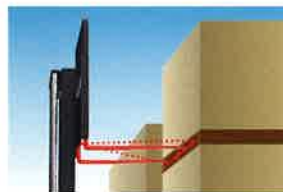

マイコンがバッテリー残存量を自動的にチェックして最適充電。寒冷時や休み明けもフル稼働。

レーザーポジショナー イチギメクンを標準装備 (一部オプション)

フォークの差込み位置合わせや、ティルト水平止めが簡単。パレットや商品の破損を防止。

■主要仕様

型 式		単 位	FB5P-50	
性 能	定格荷重	kg	500	
	基準荷重中心	mm	400	
	標準揚高	mm	2500	
	フリーリフト	mm	0	
	上昇速度	負 荷	mm/s	200
		無負荷	mm/s	300
	走行速度	負 荷	km/h	8
		無負荷	km/h	9.5
最小旋回半径	mm	1200		
登坂能力(負荷)	%	10		
主 要 寸 法	全 長	mm	2115	
	全 幅	mm	850	
	全 高	ヘッドガード高さ	mm	1865
		フォーク最高位置	mm	3300
	フォーク長さ	mm	620	
	ホイールベース	mm	1000	
	ロードクリアランス	フレーム	mm	90
		マスト	mm	90
	フロントオーバーハング	mm	295	
	リアオーバーハング	mm	200	
トレッド	前	mm	740	
	後	mm	250	
車両重量	kg	990		
タ イ ヤ	種 類		ニューマチックタイヤ	
	前 輪		4-8-6PR	
	後 輪		3.5-5-6-PR(ダブル)	
制 御 式	走行用		FETチョップ方式	
	油圧用		コンタクタ方式	
モ ー タ ー	走行用	kw	0.4×2	
	荷役用	kw	1.6	
	パワステ用	kw	-	
バ ッ テ リ ー	電 圧	V	24	
	容 量	Ah/5HR	140	
	オプション	Ah/5HR	200	
充 電 装 置	充電方式		自動充電式搭載型100V	
	トランス容量	KVA	1.6	