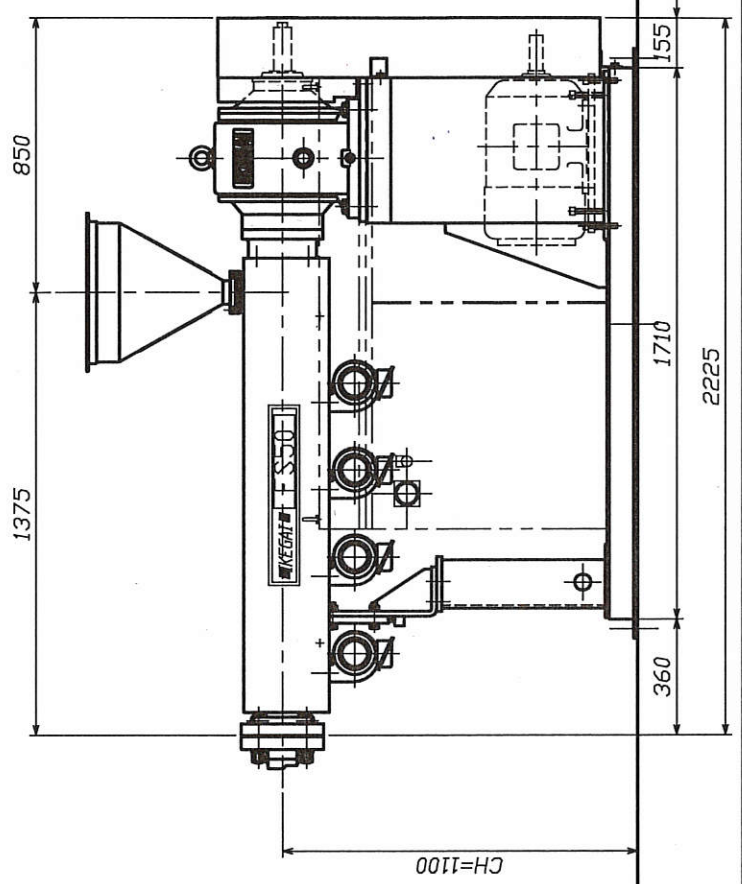

池貝 FS50-28 押出機

全体取合関係図<左勝手・左ヒンジ・ストランドダイ付>

E

001 05 827A

ホッパー<40L>

001 05 827A

IKEGAI CORPORATION