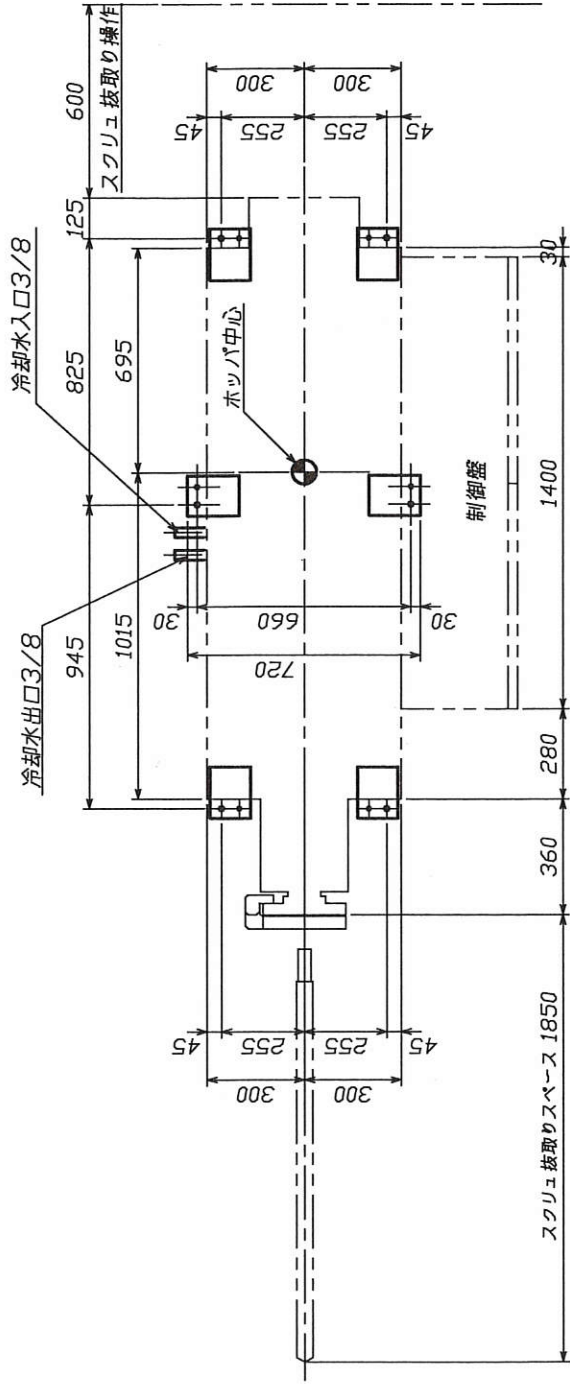

池貝 FS50-28 押出機

全体取合関係図<左勝手・左ヒンジ・ストランドダイ付>

E

001 05 827A

ホッパー<40L>

001 05 827A

IKEGAI CORPORATION