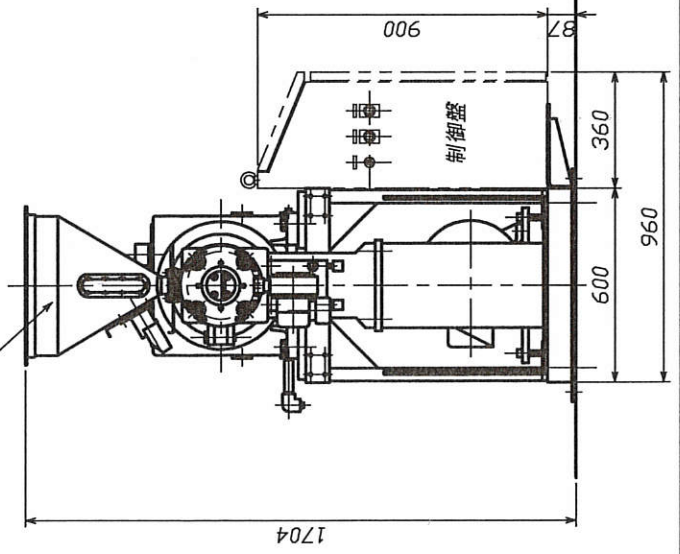

池貝 FS50-28 押出機

全体取合関係図<左勝手・左ヒンジ・ストランドダイ付>

E

001 05 827A

ホッパー<40L>

001 05 827A

IKEGAI CORPORATION